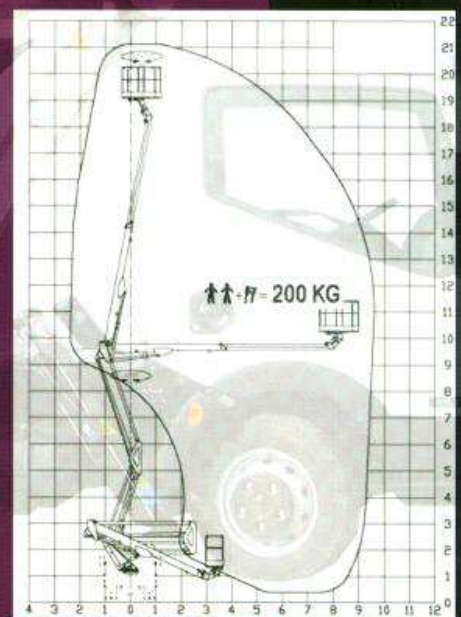

sin
voladizo
trasero

La máquina profesional con vehículo de 3.500 Kg de gran capacidad de carga y dimensiones reducidas

E180PX

E200PX

E219PX

MODELO	ALTURA TRABAJO	ALTURA CESTA	KG EN CESTA	GIRO CESTA
E180PX	17,74 METROS	15,74 METROS	220 KG	70° + 70°
E200PX	19,65 METROS	17,65 METROS	220 KG	70° + 70°
E219PX	21,05 METROS	19,05 METROS	200 KG	70° + 70°