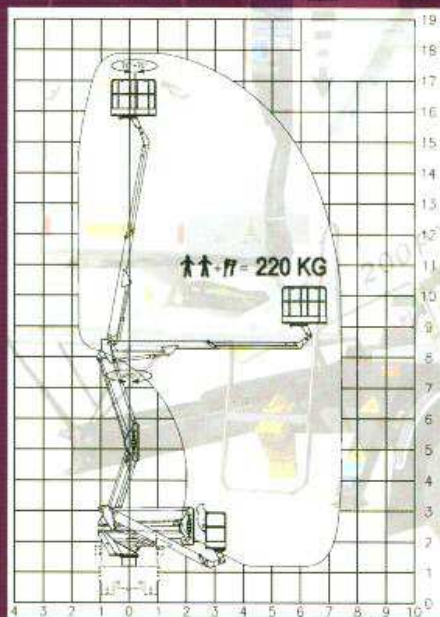

MODELOS

E180PX

E200PX

E219PX

Plataformas con doble articulación y brazo telescópico completamente hidráulicas, robustas, fiables y de fácil mantenimiento. Especialmente concebidas para superar el standard de calidad requerido por los profesionales.

sin
voladizo
trasero

La máquina profesional con vehículo de 3.500 Kg de gran capacidad de carga y dimensiones reducidas

E180PX

E200PX

E219PX

MODELO	ALTURA TRABAJO	ALTURA CESTA	KG EN CESTA	GIRO CESTA
E180PX	17,74 METROS	15,74 METROS	220 KG	70° + 70°
E200PX	19,65 METROS	17,65 METROS	220 KG	70° + 70°
E219PX	21,05 METROS	19,05 METROS	200 KG	70° + 70°