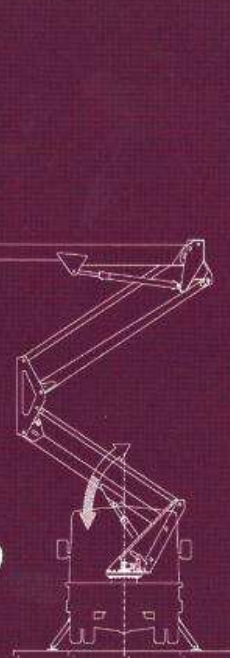

MODELOS

E180PX

E200PX

E219PX

Plataformas con doble articulación y brazo telescópico completamente hidráulicas, robustas, fiables y de fácil mantenimiento. Especialmente concebidas para superar el standard de calidad requerido por los profesionales.

sin
voladizo
trasero

La máquina profesional con vehículo de 3.500 Kg de gran capacidad de carga y dimensiones reducidas