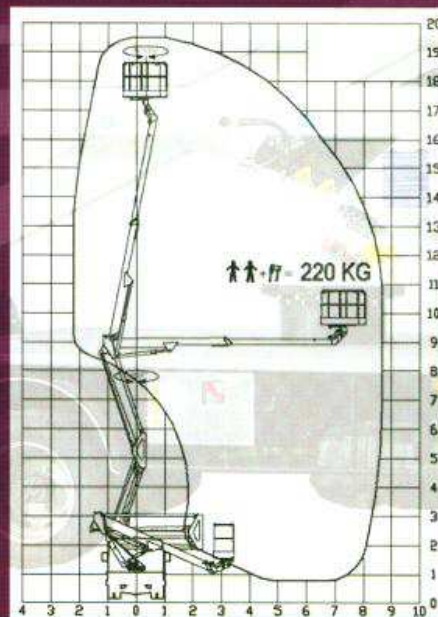

MODELOS

E180PX

E200PX

E219PX

Plataformas con doble articulación y brazo telescópico completamente hidráulicas, robustas, fiables y de fácil mantenimiento. Especialmente concebidas para superar el standard de calidad requerido por los profesionales.

sin
voladizo
trasero

La máquina profesional con vehículo de 3.500 Kg de gran capacidad de carga y dimensiones reducidas

E180PX

E200PX

E219PX

MODELO	ALTURA TRABAJO	ALTURA CESTA	KG EN CESTA	GIRO CESTA
E180PX	17,74 METROS	15,74 METROS	220 KG	70° + 70°
E200PX	19,65 METROS	17,65 METROS	220 KG	70° + 70°
E219PX	21,05 METROS	19,05 METROS	200 KG	70° + 70°